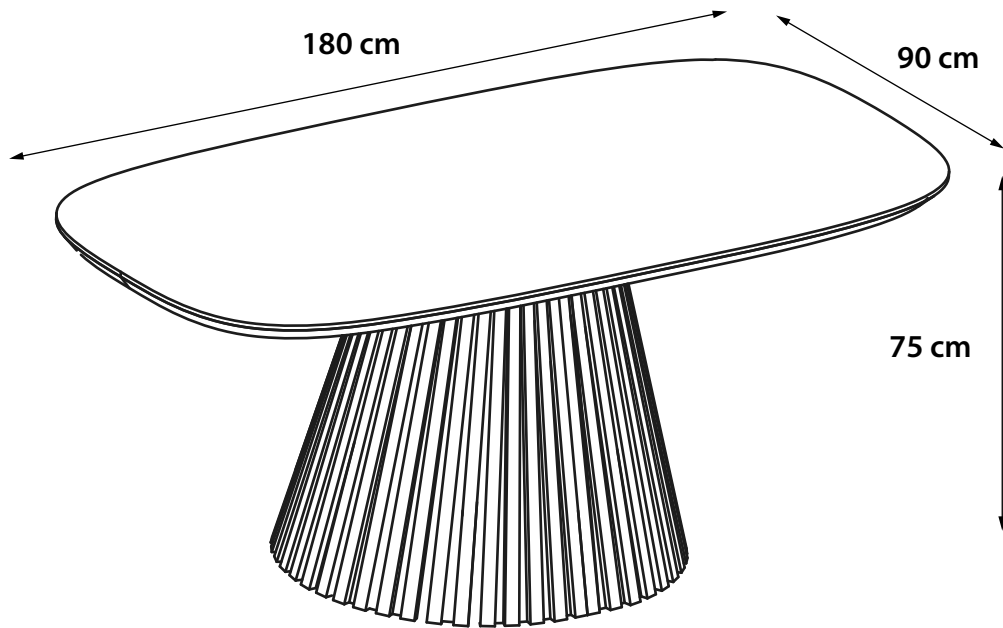

Dopamin Decor asztal termékadatlap

Színek:

01
Lábállás

01 Dopamine Decor	
Szélesség: 90 cm	Magasság: 75 cm
Hosszúság: 180 cm	

Dopamin Decor asztal termékadatlap

Színek:

02
Lábállás

02 Dopamine Decor

Szélesség: 90 cm	Magasság: 75 cm
----------------------------	---------------------------

Hosszúság: 180 cm	
-----------------------------	---

Dopamin Decor asztal termékadatlap

Színek:

03
Lábállás

03 Dopamine Decor

Szélesség:
90 cm

Magasság:
75 cm

Hosszúság:
180 cm