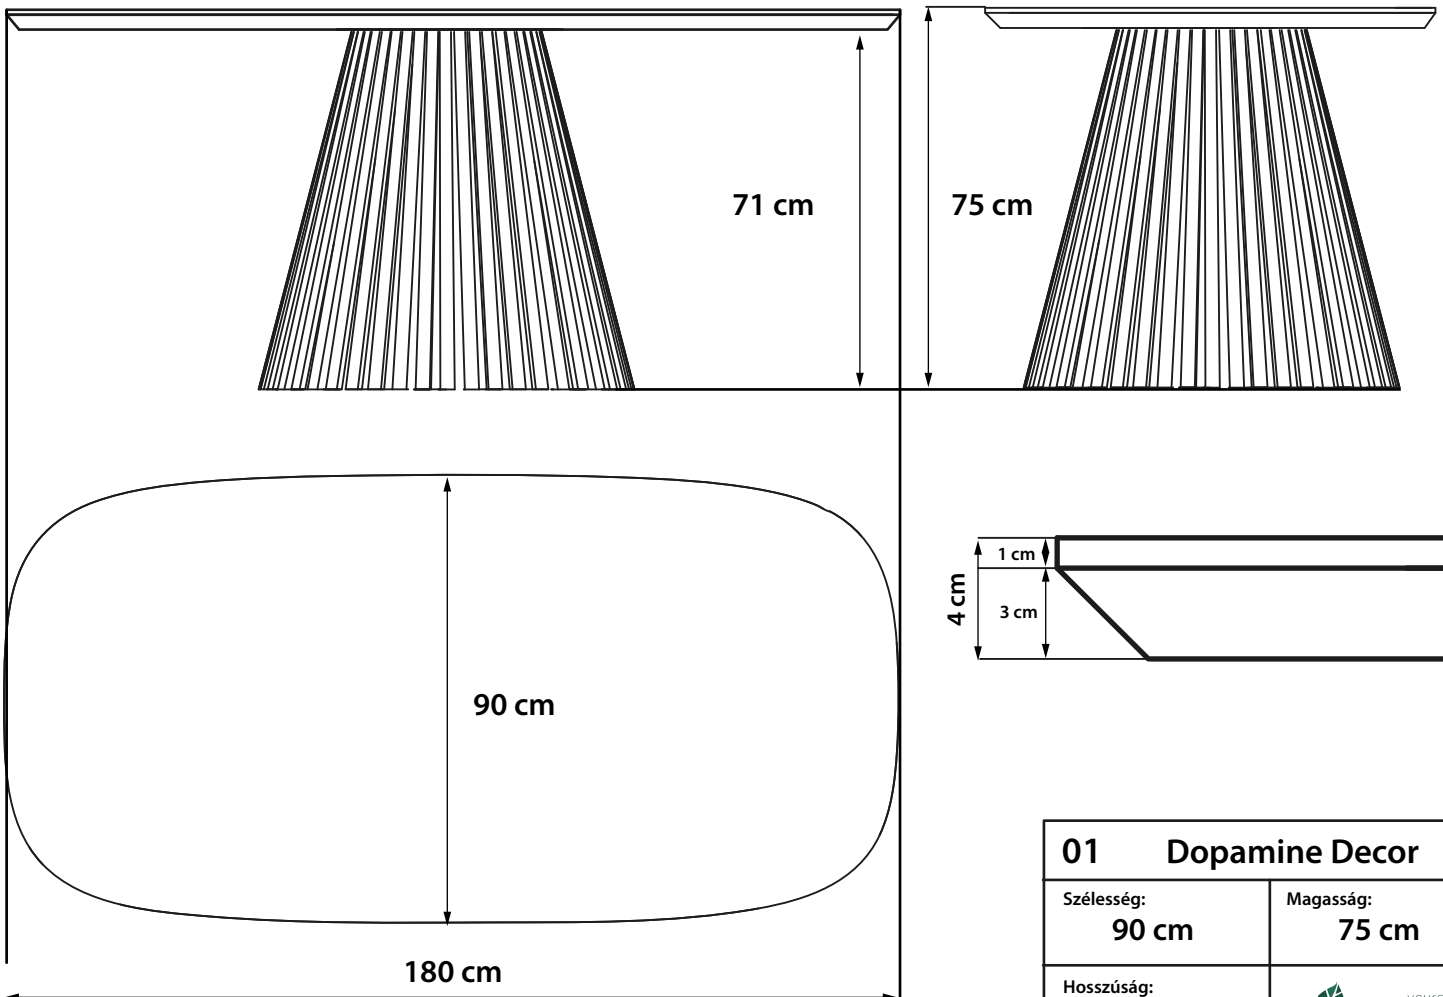

Dopamin Decor asztal termékadatlap

Színek:

01
Lábállás

01 Dopamine Decor	
Szélesség: 90 cm	Magasság: 75 cm
Hosszúság: 180 cm	

Dopamin Decor asztal termékadatlap

Színek:

02
Lábállás

02 Dopamine Decor

Szélesség: 90 cm	Magasság: 75 cm
----------------------------	---------------------------

Hosszúság: 180 cm	
-----------------------------	---

Dopamin Decor asztal termékadatlap

Színek:

03
Lábállás

03 Dopamine Decor

Szélesség:
90 cm

Magasság:
75 cm

Hosszúság:
180 cm