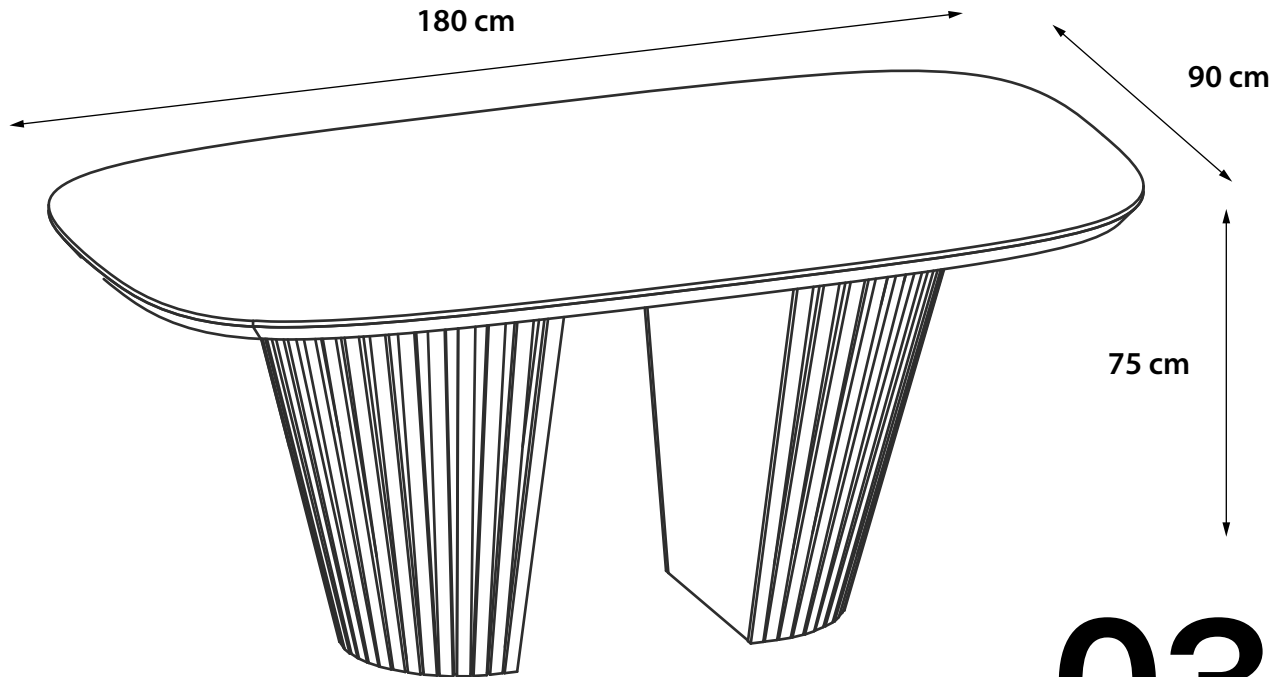

Dopamin Decor asztal termékadatlap

Színek:

01
Lábállás

01 Dopamine Decor	
Szélesség: 90 cm	Magasság: 75 cm
Hosszúság: 180 cm	

Dopamin Decor asztal termékadatlap

Színek:

02
Lábállás

02 Dopamine Decor

Szélesség: 90 cm	Magasság: 75 cm
----------------------------	---------------------------

Hosszúság: 180 cm	
-----------------------------	---

Dopamin Decor asztal termékadatlap

Színek:

03
Lábállás

03 Dopamine Decor

Szélesség:
90 cm

Magasság:
75 cm

Hosszúság:
180 cm