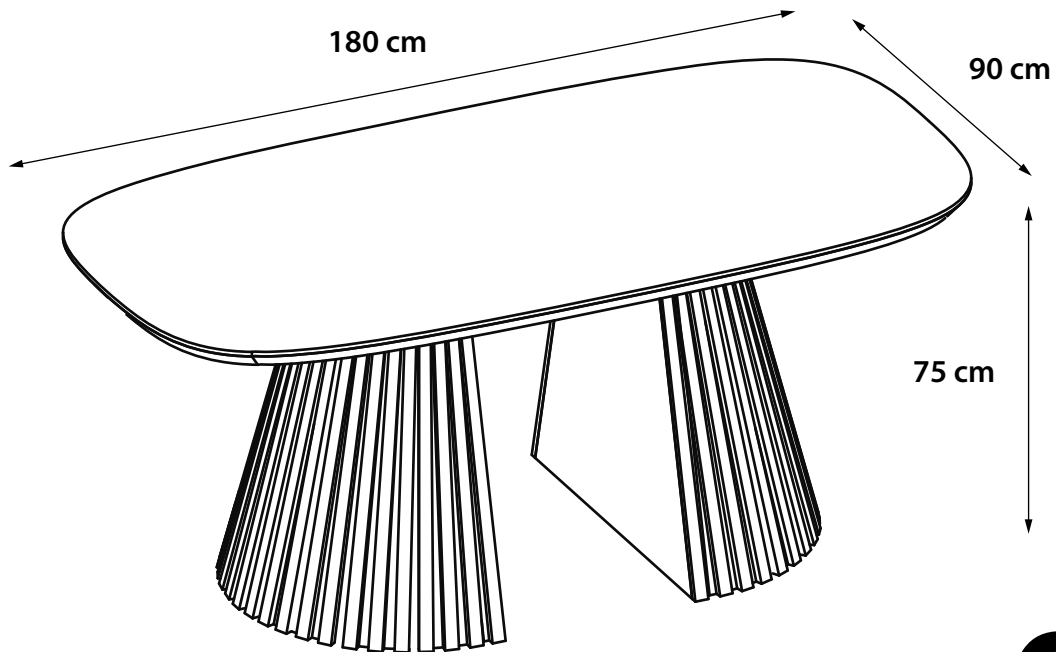

Dopamin Decor asztal termékadatlap

Színek:

01
Lábállás

01 Dopamine Decor	
Szélesség: 90 cm	Magasság: 75 cm
Hosszúság: 180 cm	

Dopamin Decor asztal termékadatlap

Színek:

02
Lábállás

02 Dopamine Decor

Szélesség: 90 cm	Magasság: 75 cm
----------------------------	---------------------------

Hosszúság: 180 cm	
-----------------------------	---

Dopamin Decor asztal termékadatlap

Színek:

03
Lábállás

03 Dopamine Decor

Szélesség:
90 cm

Magasság:
75 cm

Hosszúság:
180 cm