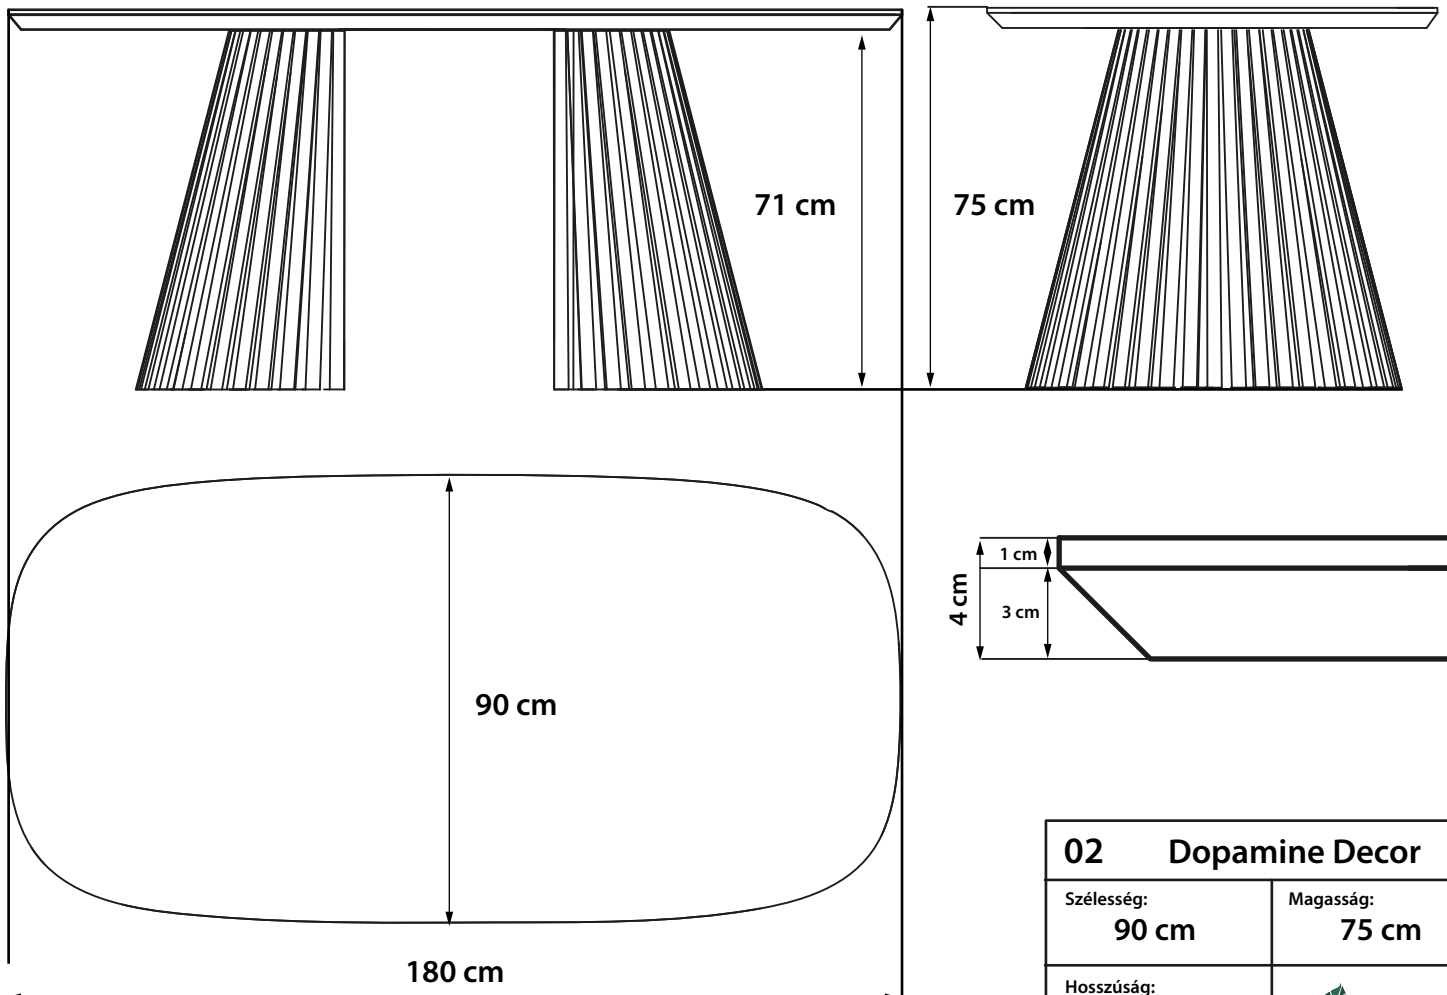

Dopamin Decor asztal termékadatlap

Színek:

01
Lábállás

01 Dopamine Decor	
Szélesség: 90 cm	Magasság: 75 cm
Hosszúság: 180 cm	

Dopamin Decor asztal termékadatlap

Színek:

02
Lábállás

02 Dopamine Decor

Szélesség: 90 cm	Magasság: 75 cm
----------------------------	---------------------------

Hosszúság: 180 cm	
-----------------------------	---

Dopamin Decor asztal termékadatlap

Színek:

03
Lábállás

03 Dopamine Decor

Szélesség:
90 cm

Magasság:
75 cm

Hosszúság:
180 cm