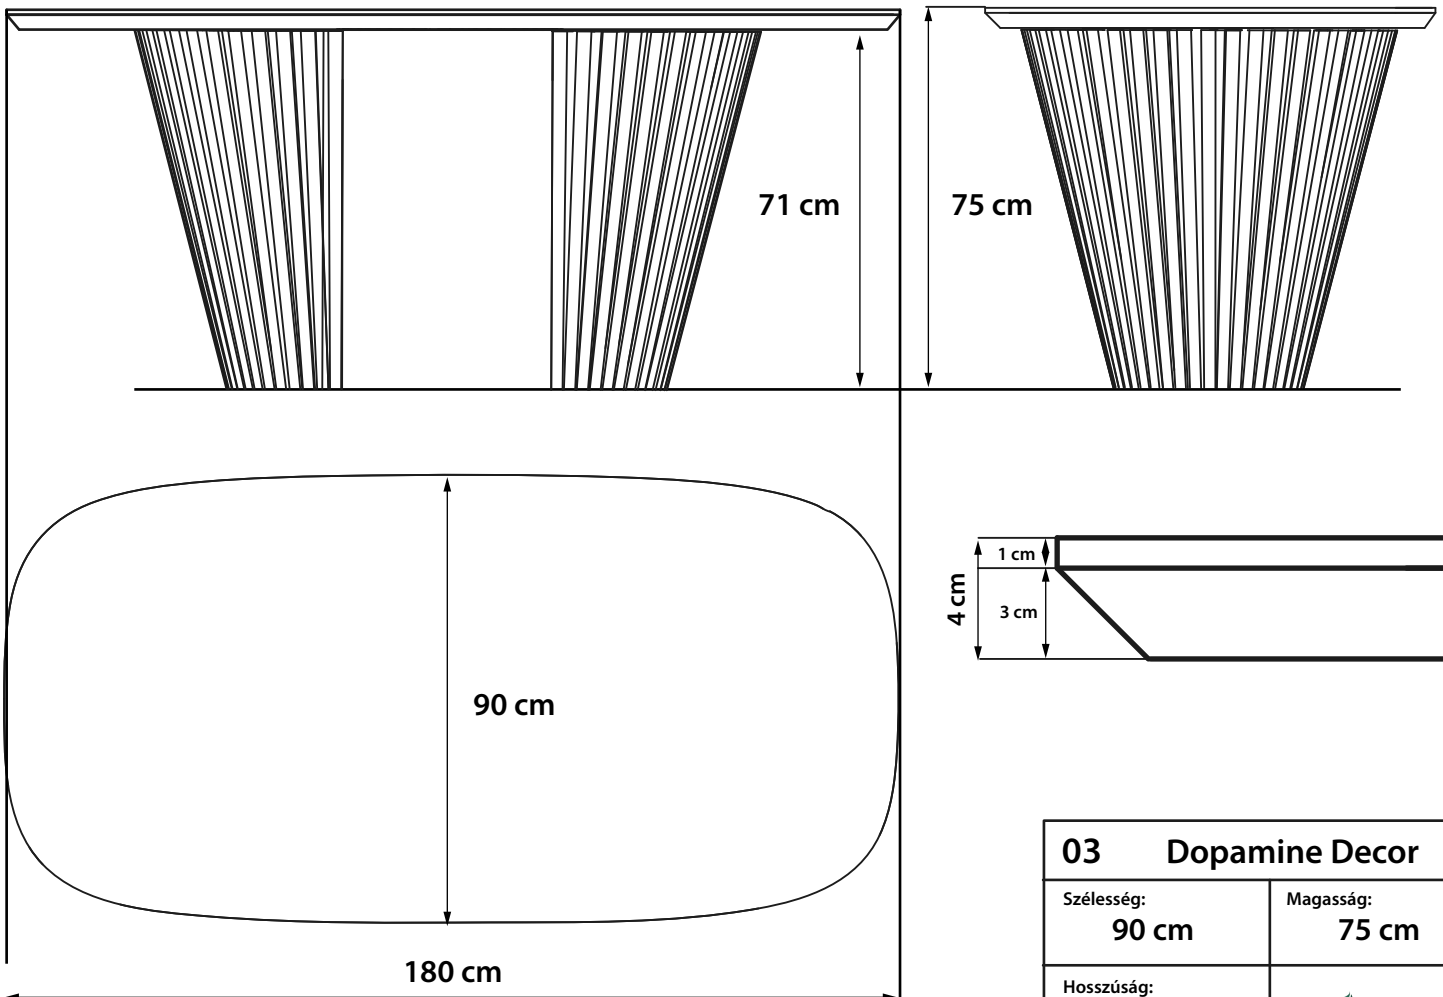

Dopamin Decor asztal termékadatlap

Színek:

01
Lábállás

01 Dopamine Decor	
Szélesség: 90 cm	Magasság: 75 cm
Hosszúság: 180 cm	

Dopamin Decor asztal termékadatlap

Színek:

02
Lábállás

02 Dopamine Decor

Szélesség: 90 cm	Magasság: 75 cm
----------------------------	---------------------------

Hosszúság: 180 cm	
-----------------------------	---

Dopamin Decor asztal termékadatlap

Színek:

03
Lábállás

03 Dopamine Decor

Szélesség:
90 cm

Magasság:
75 cm

Hosszúság:
180 cm